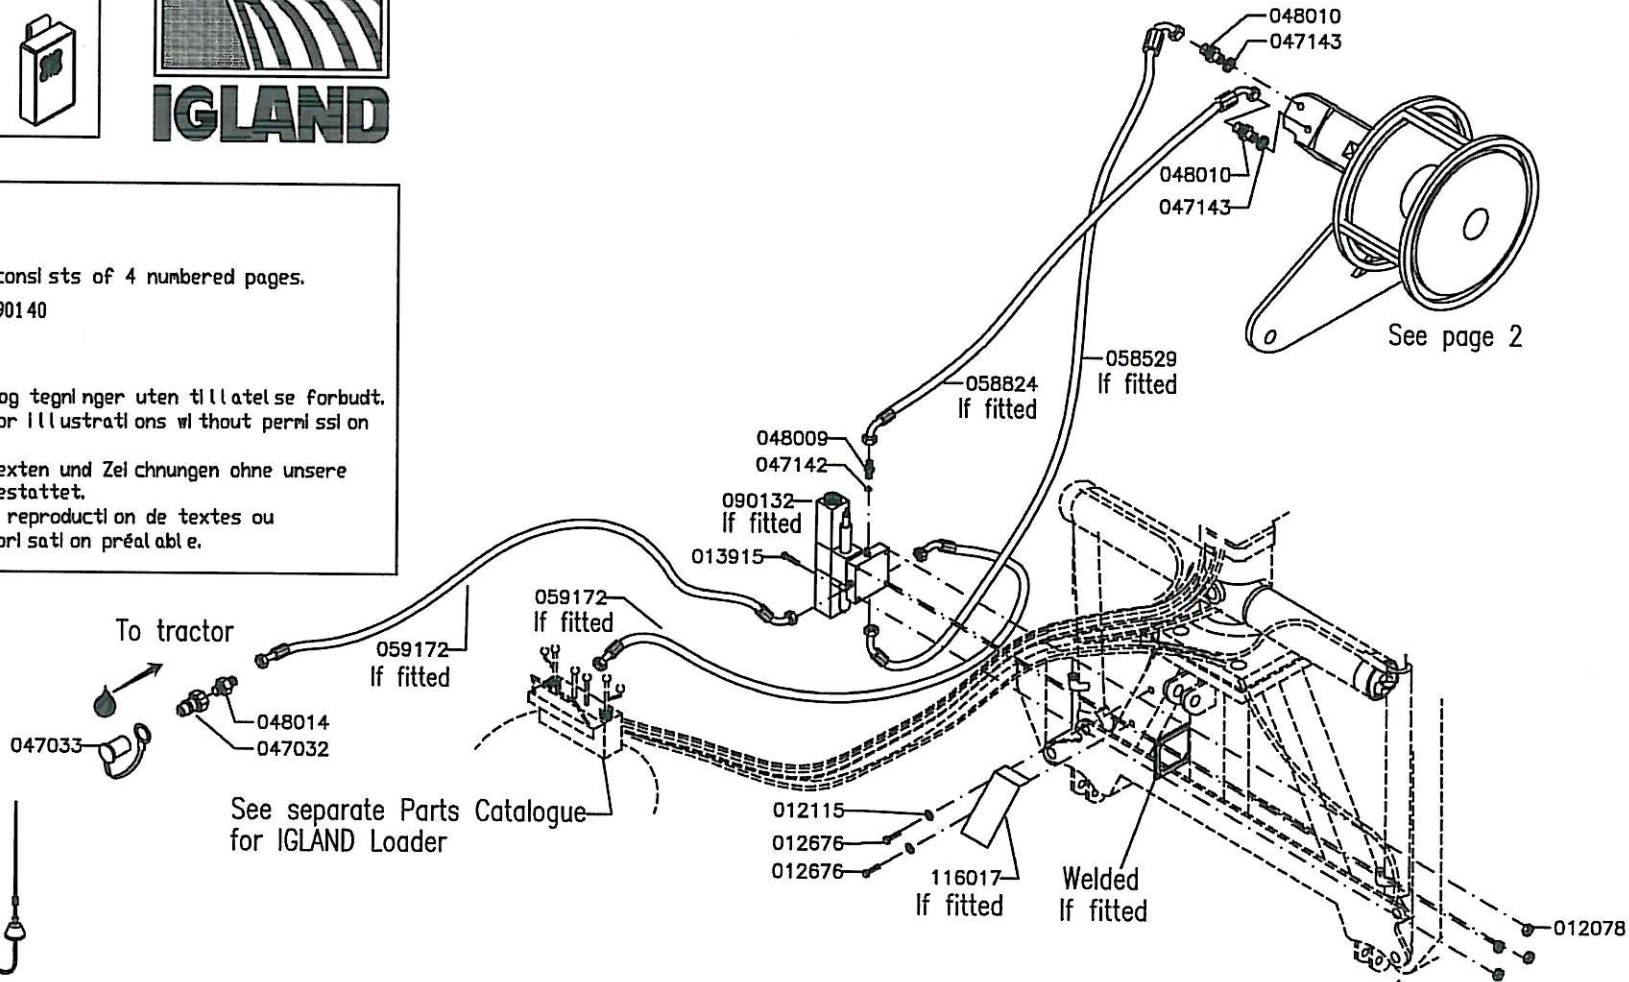

IGLAND 1601, Parts Catalogue

Serial No.: 001 →

See page 2

GENERAL INFO

This Parts Catalogue consists of 4 numbered pages.
This Catalogue P/N 390140

© IGLAND AS

- Gjengivelse av tekst og tegninger uten tillatelse forbudt.
- Reproduction of text or illustrations without permission is prohibited.
- Etne Wiedergabe von Texten und Zeichnungen ohne unsere Genehmigung ist nicht gestattet.
- Interdiction de toute reproduction de textes ou d'illustrations sans autorisation préalable.

| | |
|-----------|-------------------------|
| Approved: | Revised: AIS 14.10.98 |
| | Issued: AIS/øi 14.08.96 |

IGLAND 1601

Drum
Block
Engine
Hoses

116010
S/N → 32
N/A, use P/N 116015

To be welded
116013
S/N → 32