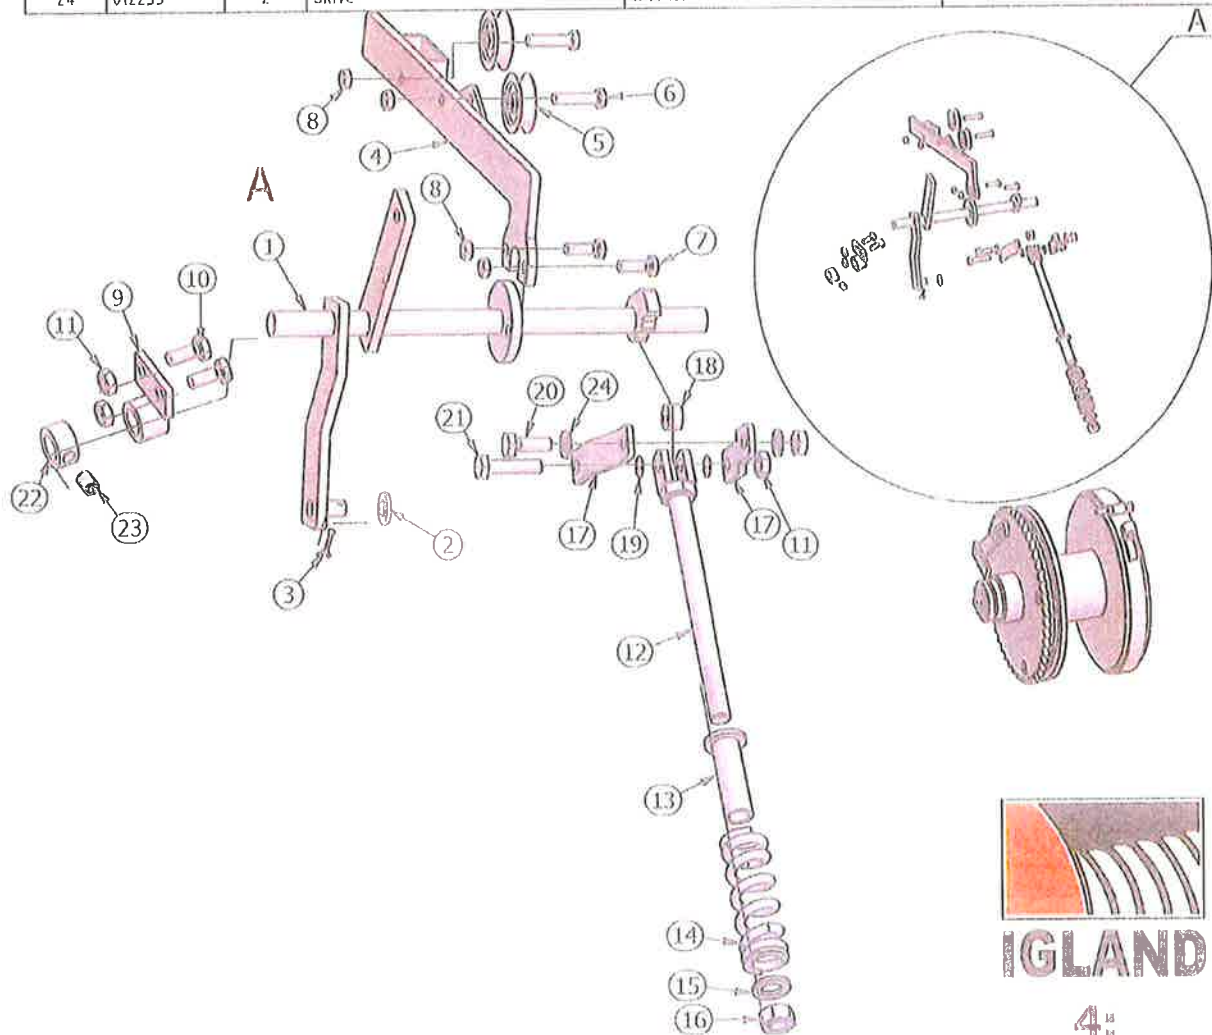

01-50-01

RESERVEDELSLISTE - SPARE PARTS LIST - ERSATZTEILLISTE

Pos	Art.No.	No	Beskrivelse	Description	Bezeichnung
1		1	Eksenteraksel		
2	012274	1	Skive	Washer	
3		1	Saksesplint	Split Pin	
4		1	Spak for snorbetjening		
5		2	Trinshjul		
6		2	Bolt M10x35	Hex-Head Bolt	
7	012162	2	Bolt	Hex-Head Bolt	
8	012198	4	Mutter	Hex Nut	
9		1	Opplagringshylse		
10	012802	2	Bolt	Hex-Head Bolt	
11	012237	4	Mutter	Hex Nut	
12	143072	1	Bolt for brems		
13	156135	1	Hylse		
14	027295	1	Fjær		
15	012354	1	Skive	Washer	
16	012357	1	Mutter	Hex Nut	
17	120014	2	Klo		
18	143073	1	Rulle		
19	030403	2	Shims	Shim Ring	
20	012803	1	Bolt	Hex-Head Bolt	
21	017176	1	Bolt M10x45	Hex-Head Bolt	
22	143081	1	Stopphylse		
23	015566	1	Umbrakobolt	Hexagon Socket Set Screw	
24	012235	2	Skive	Washer