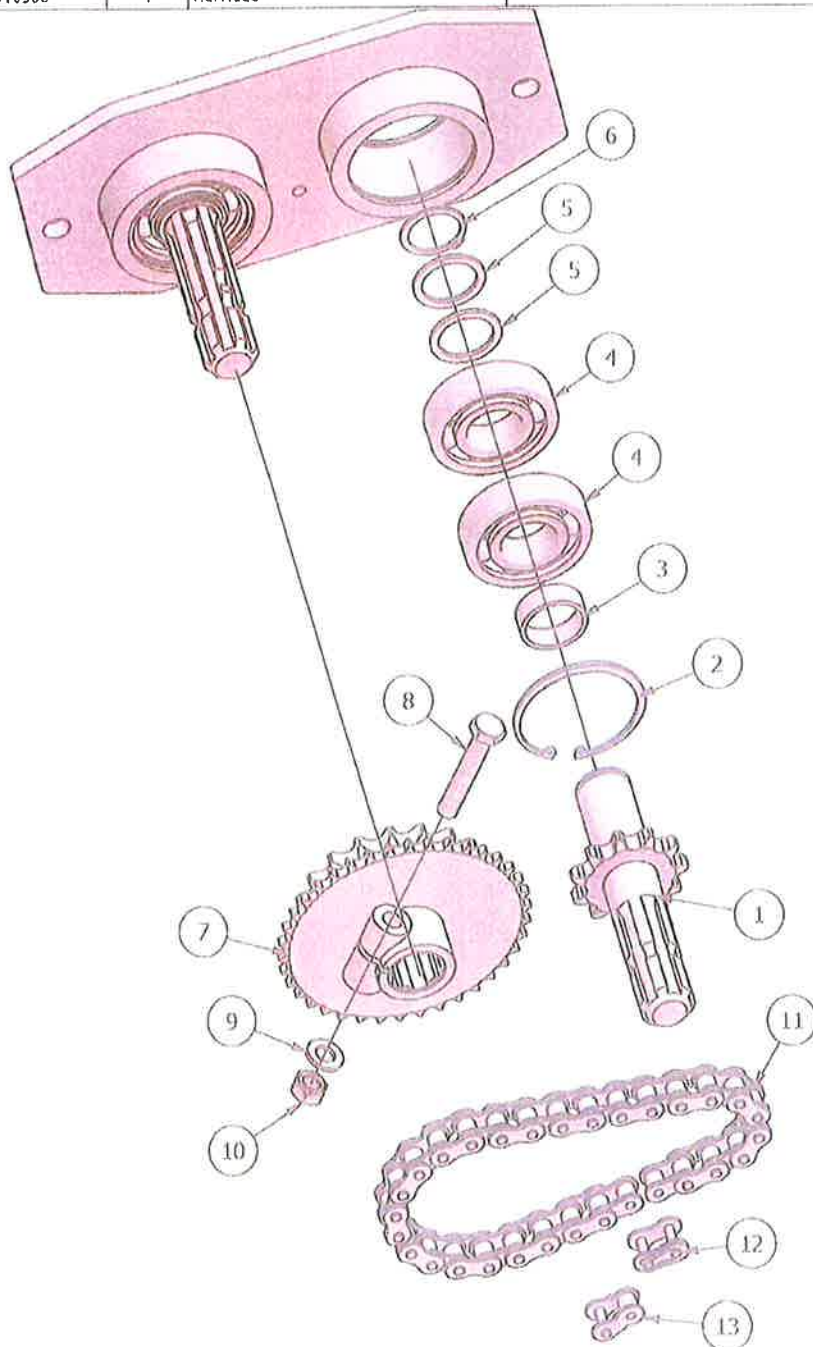

01-50-33 LHP OPTION

RESERVEDELSLISTE - SPARE PARTS LIST - ERSATZTEILLISTE					
Pos	Art No	No	Beskrivelse	Description	Bezeichnung
1	153570	1	Kjedehjul		
2	015544	2	Bolt		
3	208118	1	Kjede pumpe		
4	208100	1	Kjedelås		
5	208101	1	Halvledd		
6	012763	3	Bolt	Hex-Head Bolt	
7	012198	3	Mutter	Hex Nut	
8		1			
9		1			
10	012805	2	Bolt	Hex-Head Bolt	
11	012231	2	Mutter	Hex Nut	
12	012119	4	Skive	Washer	
13	012760	2	Bolt	Hex-Head Bolt	
14		1			
15	059998-4	1			

01-50-33 LHP OPTION

RESERVEDELSLISTE - SPARE PARTS LIST - ERSATZTEILLISTE

Pos	Art No	No	Beskrivelse	Description	Bezeichnung
18	003018	1	Oljepumpe		
19	062322	1	Kjedehjul		
20	164028	1	Avstandshylse		
21	012113	1	Skive		
22	012680	7	Bolt	Hex-Head Bolt	
23	048009	2	Nippel		
24	047142	6	Skive m/ gumnipakning		
25	048004	4	Nippel		
26	015838	3	Bolt	Cylinder Head Cap Screw	
27	012118	7	Mutter	Hex Nut	
28	012119	2	Skive	Washer	
29	090130	1	Elektroventil		
30	090276	2	Strømfilkobling		
31	022110	1	Påfyllingsnippel / restnippel		
32	027555	1	Strømkabelholder		
33		1	Strømkabel komplett		
34	012115	1	Skive	Washer	
35	391828	1	Klebmerke		
36	391929	1	Klebmerke		

01-50-50 GEAR OPTION

RESERVEDELSLISTE - SPARE PARTS LIST - ERSATZTEILLISTE

Pos	Art.No	No	Beskrivelse	Description	Bezeichnung
1	153574	1	Kjedehjul med akset		
2	026909	1	Seegerring	Retaining rings for bores	
3	153568	1	Hylse		
4	026063	2	Lager		
5	031336	1(2)	Shims sett		
6	026719	2	Seegerring	Spring Retaining Ring	
7	153572	1	Kjedehjul gear LHP		
8		1	Boll	Hex-Head Bolt	
9	012274	1	Skive	Washer	
10	012277	1	Mutter	Hex Nut	
11		1	Kjede		
12	070369	1	Kjedelås		
13	070368	1	Halvledd		