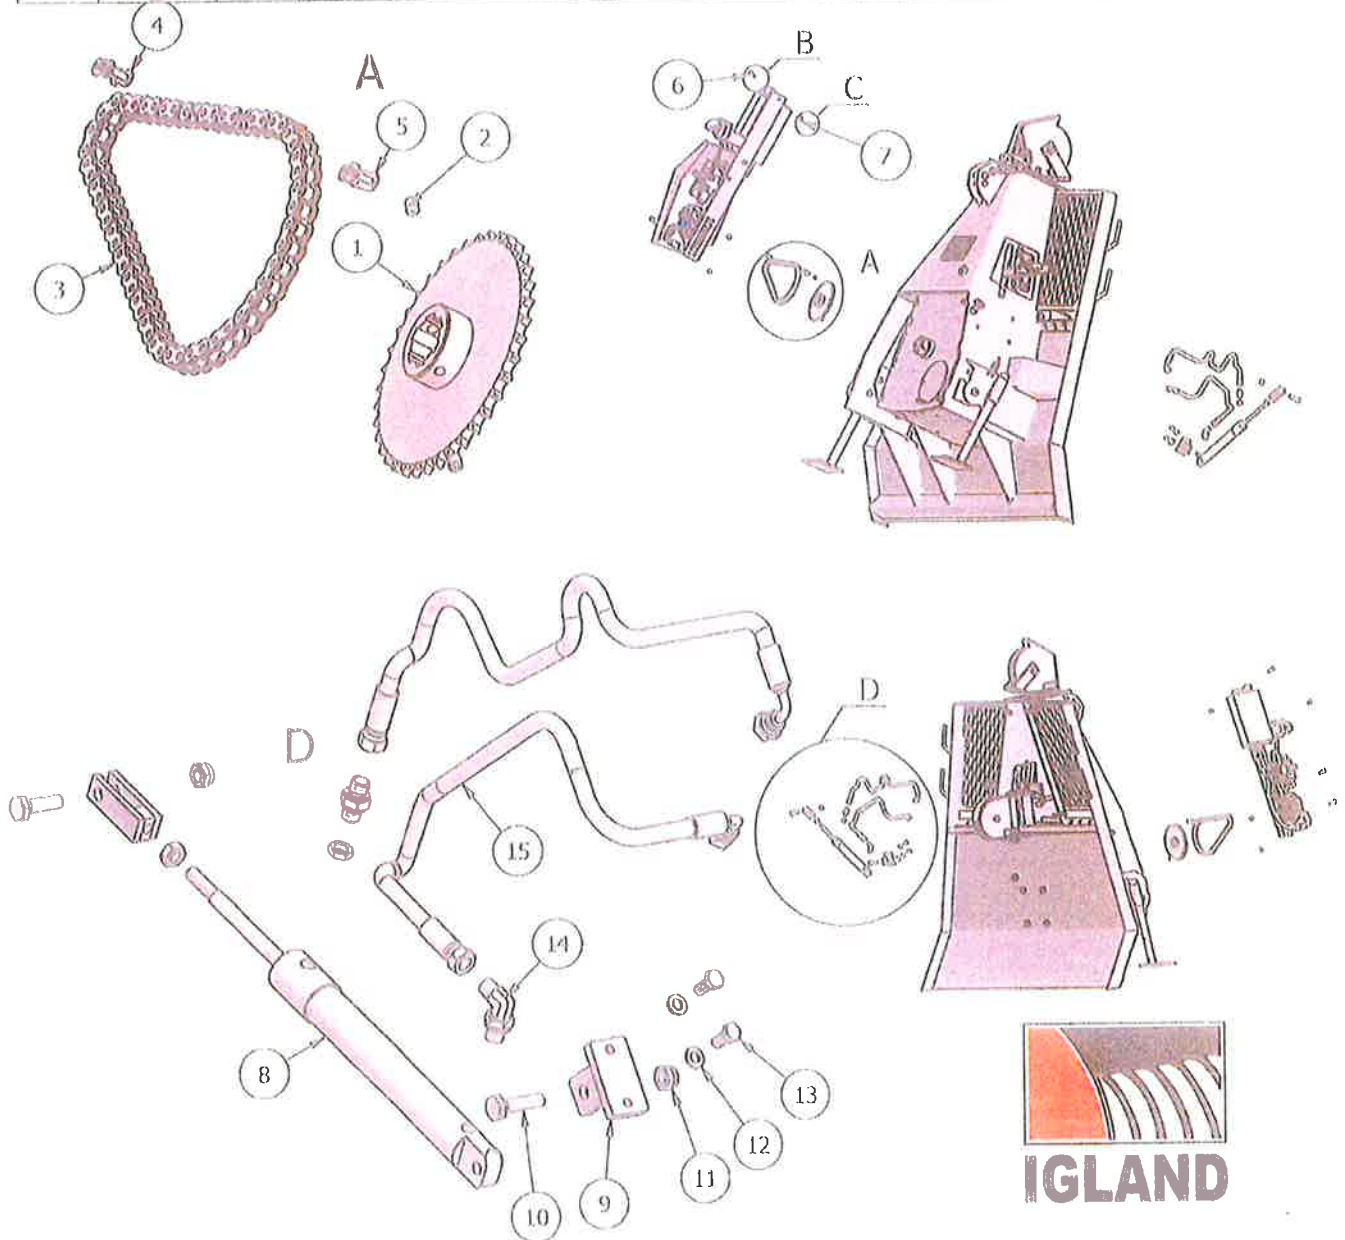

01-50-33 LHP OPTION

RESERVEDELSLISTE - SPARE PARTS LIST - ERSATZTEILLISTE					
Pos	Art No	No	Beskrivelse	Description	Bezeichnung
1	153570	1	Kjedehjul		
2	015544	2	Bolt		
3	208118	1	Kjede pumpe		
4	208100	1	Kjedelås		
5	208101	1	Halvledd		
6	012763	3	Bolt	Hex-Head Bolt	
7	012198	3	Mutter	Hex Nut	
8		1			
9		1			
10	012805	2	Bolt	Hex-Head Bolt	
11	012231	2	Mutter	Hex Nut	
12	012119	4	Skive	Washer	
13	012760	2	Bolt	Hex-Head Bolt	
14		1			
15	059998-4	1