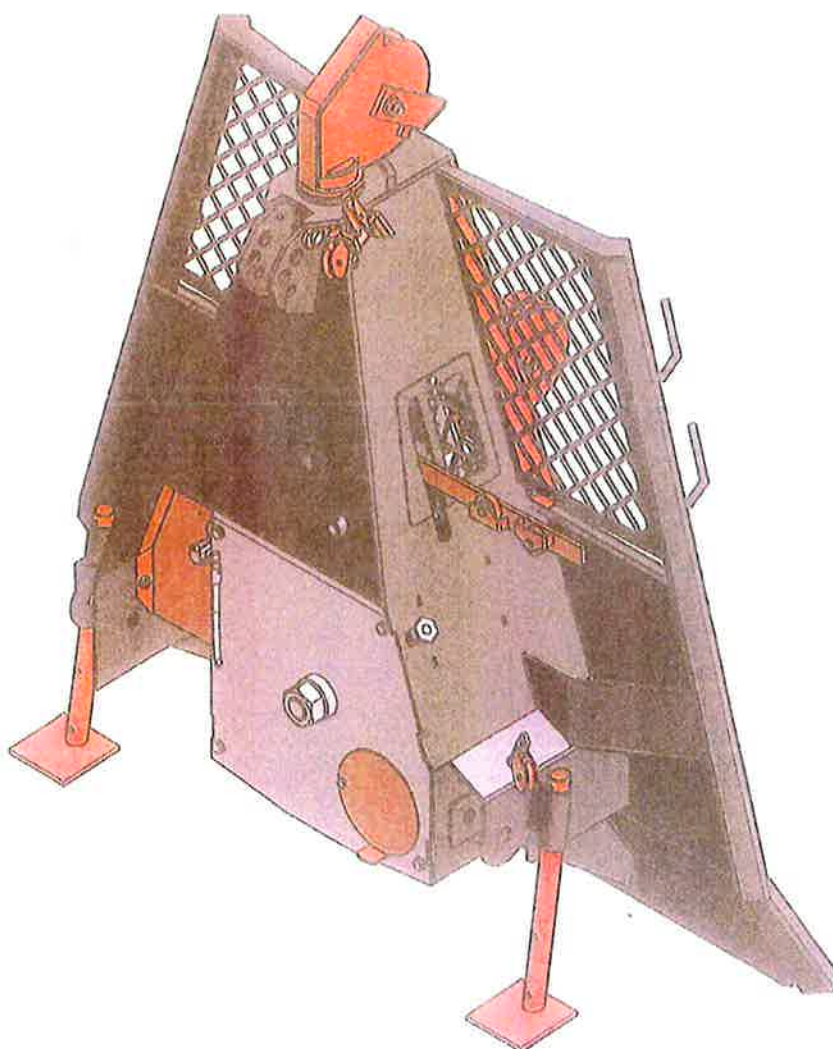

RESERVEDELSLISTE - SPARE PARTS - ERSATZSTEILLISTE

IGLAND 55A

© IGLAND AS

- Gjengivelse av tekst og tegninger uten tillatelse forbudt.
- Reproduction of text or illustrations without permission is prohibited.
- Eine wiedergabe von Texten und Zeichnungen ohne unsere Genehmigung ist nicht gestattet.
- Interdiction de toute reproduction de textes ou d'illustrations sans autorisation préalable

Approved:	Revised:
	Issued:
	P/N:
E:\DI\1\F\KAT\PDF\IGLAND\55A.pdf	

IGLAND AS

Roresanden 109
N-4885 Grimstad, Norway
Phone + 47 37 25 62 00
Fax + 47 37 25 62 01
Mail: corporate@igland-as.com
<http://www.igland-as.com>

IGLAND