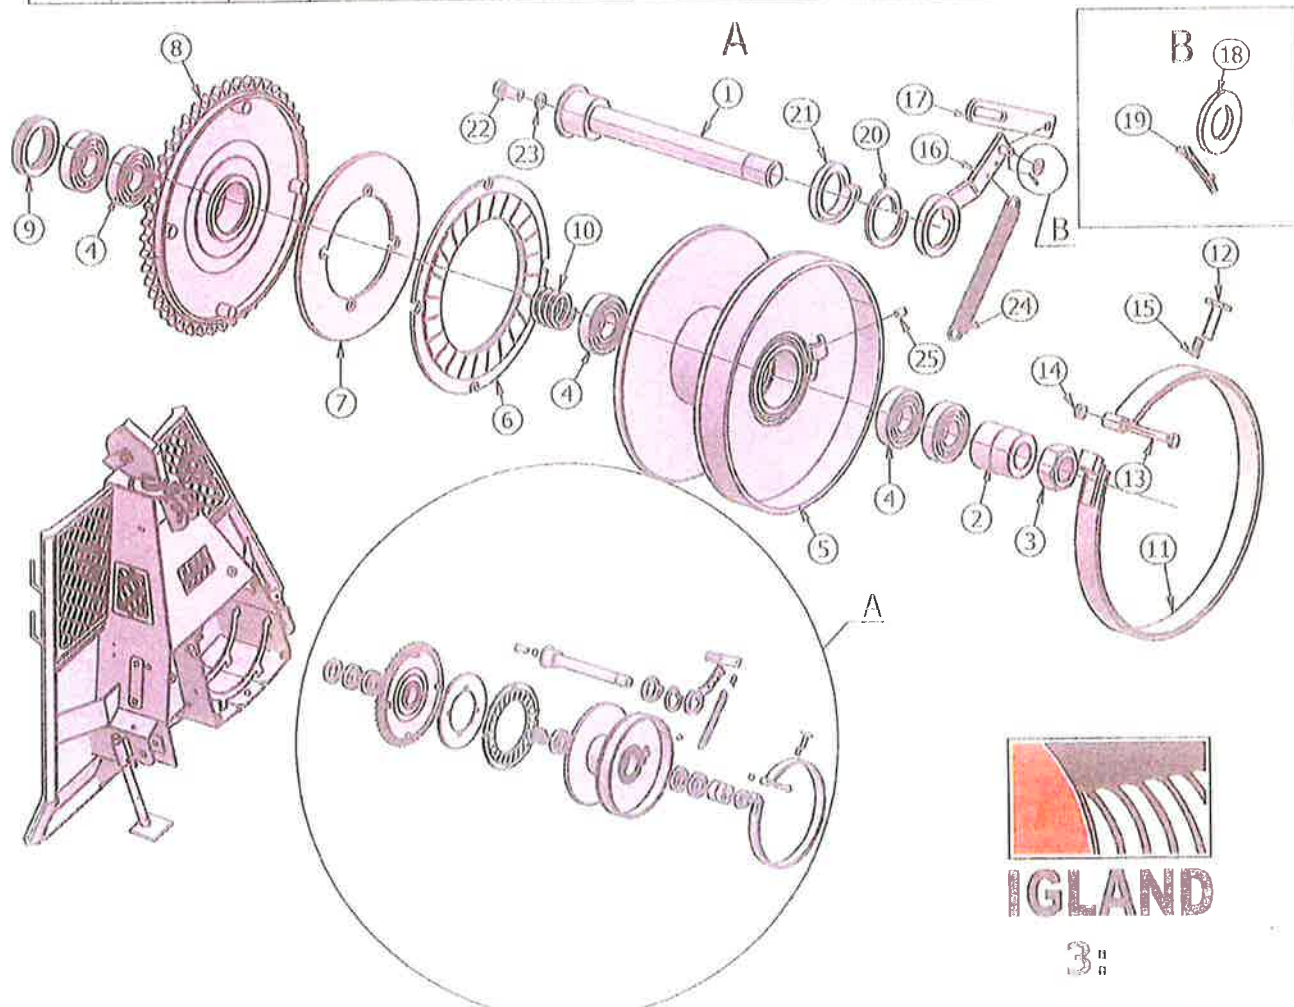

16-50-01

RESERVEDELSLISTE - SPARE PARTS LIST - ERSATZTEILLISTE

Pos	Art No.	No	Beskrivelse	Description	Bezeichnung
1		1	Brakett for snorutlasing		
2		3	Trinsehjul		
3		2	Bolt M12x60	Hex-Head Bolt	
4	012277	6	Mutter	Hex Nut	
5	012843	1	Bolt	Hex-Head Bolt	
6	012270	3	Mutter	Hex Nut	
7		1	Feste for trinsehjul		
8		1	Toppblokk u/innhold		
9		1	Trinsehjul		
10		1	Wirestyring		
11	026920	2	Segring Ø100x3	Spring Retaining Ring	
12	180256	4	Ulføringsring		
13	026036	2	SKF lager 2RS 1621		
14	180257	2	Foring		
15		1	Bolt M16x100	Hex-Head Bolt	
16	012354	2	Skive	Washer	
17	012357	2	Mutter	Hex Nut	
18	158367	2	Hylse		
19		1	Inntreksblokk m/ innhold		
20		1	Opplagringsbolt		
21	017403	1	Smørnippel	Lubricating Nipple, coned Type A	
22	021005	1	Orepinne		
23		1	Bolt for wirestop		
24		1	Fjer	WIRE SPRINGS	
25		1	Spennhylse	Spring-Type Straight Pin	
25	012924	5	Bolt	Hex-Head Bolt	
26	012355	5	Sprengskive	Spring Washer	

01-50-01

RESERVEDELSLISTE - SPARE PARTS LIST - ERSATZTEILLISTE

Pos	Art No.	No	Beskrivelse	Description	Bezeichnung
1		1	Hoverdaksel		
2		1	Hylse		
3	017166	1	Mutter M39	Hex Nut	
4		5	Lager SKF 2RS 16308		
5		1	Trommel		
6		1	Clutchplate m/2 lameller		
7		1	Clutchplate m/ 1 lamell		
8		1	Kjedehjul	Kjedehjul 405/95 1"-40 Vinsj 55A/60	
9		1	SKF Trøstelager 51113		
10	153046	1	Trykkfjær SS 1714		
11		1	Bremseband		
12		1	Strammebolt på bremseband		
13		1	Bolt M12x30	Hex-Head Bolt	
14	012277	1	Mutter	Hex Nut	
15	027210	1	Trykkfjær		
16		1	Eksansjonsarm		
17	153556	1	Mellomarm clutch		
18	012274	1	Skive	Washer	
19		1	Saksesplint	Split Pin	
20	026363	1	Trøstelager splittet		
21	122026	1	Eksansjonsring		
22	012924	1	Bolt	Hex-Head Bolt	
23	012355	1	Sprengskive	Spring Washer	
24	027282	1	Fjær		
25	015566	1	Umbrako M12x16	Hexagon Socket Set Screw	