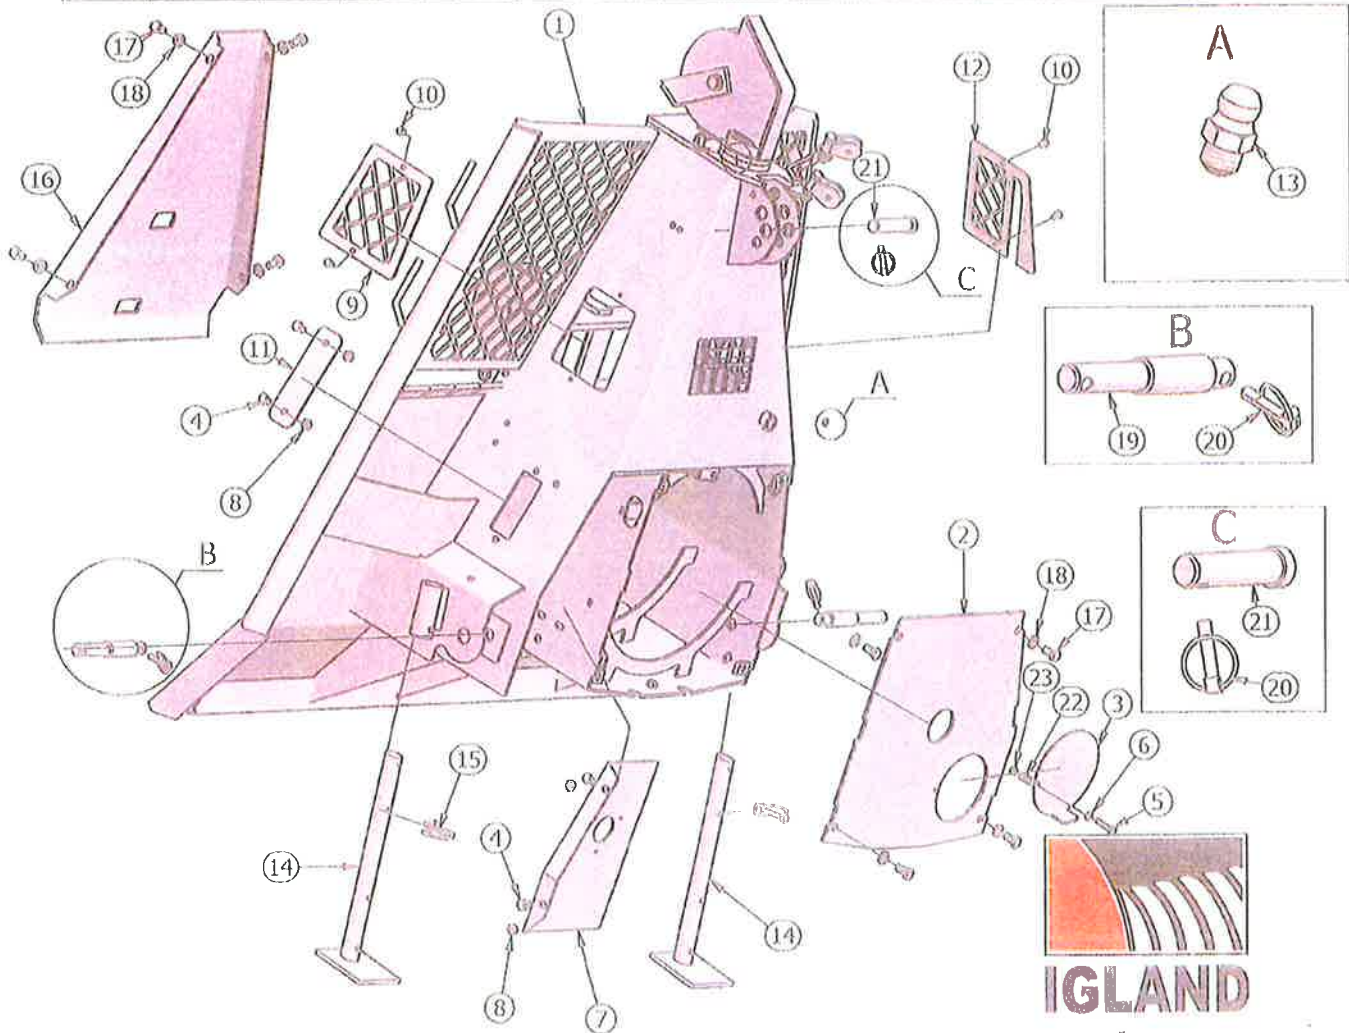

IGLAND

01-50-01

RESERVEDELSLISTE - SPARE PARTS LIST - ERSATZTEILLISTE

Pos	Art No	No	Beskrivelse	Description	Bezeichnung
1		1	Chassis		
2		1	Frontdeksel	Frontdeksel Vinsj 55A	
3		1	Lokk		
4		4	Bolt M10x20	Hex-Head Bolt	
5		1	Bolt M8x40	Hex-Head Bolt	
6		1	Skive Ø8	Washer	
7		1	PTO Deksel		
8	012231	4	Mutter M10	Hex Nut	
9		1	Sideskjerm (kun mekanisk)		
10		4	Bolt M8x12	Hex-Head Bolt	
11		1	Deksel (kun mekanisk)		
12		1	Sideskjerm (kun mekanisk)		
13	017403	1	Smærenippel	Lubricating Nipple, coned Type A	
14	163538	2	Parkeringsbein		
15		2	Låsepinne		
16		1	Bakdeksel		
17		8	Bolt M12x25	Hex-Head Bolt	
18		4	Skive Ø12	Washer	
19	021320	2	Trekstagsbolter kat 1-2		
20	021004	3	Orepinne		
21	020177	1	Toppstagsbolt kat 2		
22	027210	1	Trykkfjær		
23		1	Mutter M8 nyloc	Hex Nut	

16-50-01

RESERVEDELSLISTE - SPARE PARTS LIST - ERSATZTEILLISTE

Pos	Art No.	No	Beskrivelse	Description	Bezeichnung
1		1	Brakett for snorutlasing		
2		3	Trinsehjul		
3		2	Bolt M12x60	Hex-Head Bolt	
4	012277	6	Mutter	Hex Nut	
5	012843	1	Bolt	Hex-Head Bolt	
6	012270	3	Mutter	Hex Nut	
7		1	Feste for trinsehjul		
8		1	Toppblokk u/innhold		
9		1	Trinsehjul		
10		1	Wirestyring		
11	026920	2	Segring Ø100x3	Spring Retaining Ring	
12	180256	4	Ulføringsring		
13	026036	2	SKF lager 2RS 1621		
14	180257	2	Foring		
15		1	Bolt M16x100	Hex-Head Bolt	
16	012354	2	Skive	Washer	
17	012357	2	Mutter	Hex Nut	
18	158367	2	Hylse		
19		1	Inntreksblokk m/ innhold		
20		1	Opplagringsbolt		
21	017403	1	Smørnippel	Lubricating Nipple, coned Type A	
22	021005	1	Orepinne		
23		1	Bolt for wirestop		
24		1	Fjer	WIRE SPRINGS	
25		1	Spennhylse	Spring-Type Straight Pin	
25	012924	5	Bolt	Hex-Head Bolt	
26	012355	5	Sprengskive	Spring Washer	