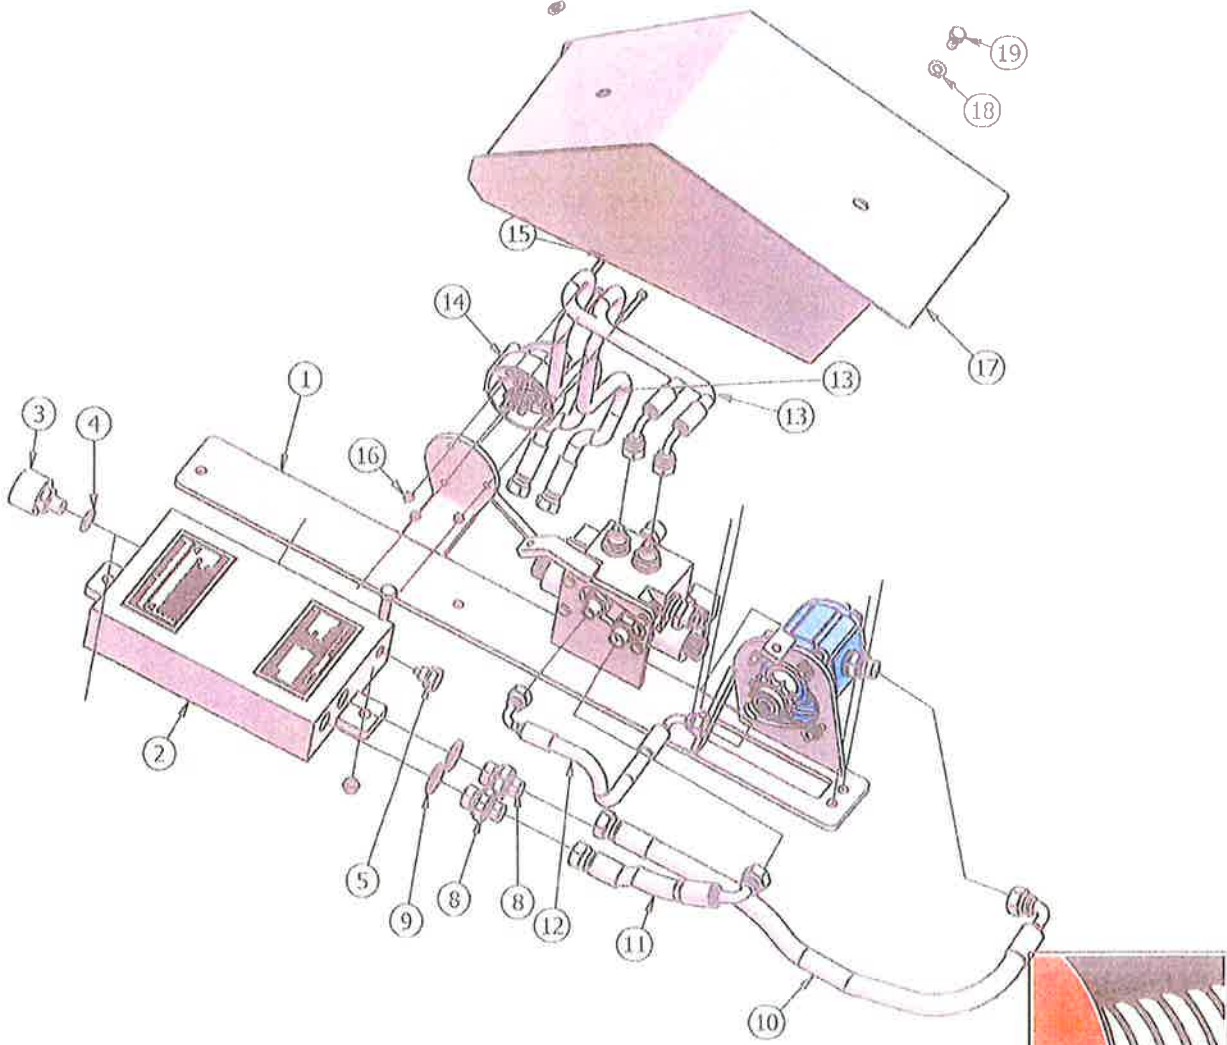

01-50-50 GEAR OPTION

RESERVEDELSLISTE - SPARE PARTS LIST - ERSATZTEILLISTE

Pos	Art.No	No	Beskrivelse	Description	Bezeichnung
1	153574	1	Kjedehjul med akset		
2	026909	1	Seegerring	Retaining rings for bores	
3	153568	1	Hylse		
4	026063	2	Lager		
5	031336	1(2)	Shims sett		
6	026719	2	Seegerring	Spring Retaining Ring	
7	153572	1	Kjedehjul gear LHP		
8		1	Boll	Hex-Head Bolt	
9	012274	1	Skive	Washer	
10	012277	1	Mutter	Hex Nut	
11		1	Kjede		
12	070369	1	Kjedelås		
13	070368	1	Halvledd		

01-50-33 LHP OPTION

RESERVEDELSLISTE - SPARE PARTS LIST - ERSATZTEILLISTE					
Pos	Art.No.	No	Beskrivelse	Description	Bezeichnung
1		1	Brakett		
2	180916	1	Oljetank		
3	090085	1	Pusteventil		
4	047141	3	Skive m/gummipakning		
5	049910	1	Oljeplugg		
8	048010	2	Nippel		
9	047143	2	Skive m/gummipakning		
10	059990-1	1	Slange		
11	059990-2	1	Slange		
12	059990-3	1	Slange		
13	059990-4	2	Slange		
14	090276	1	7 poler kontakt		
15	013915	3	Bolt	Slotted Cheese Head Screw	
16	012078	3	Mutter	Hex Nut	
17		1			
18	012119	4	Skive	Washer	
19		2		Hex-Head Bolt	