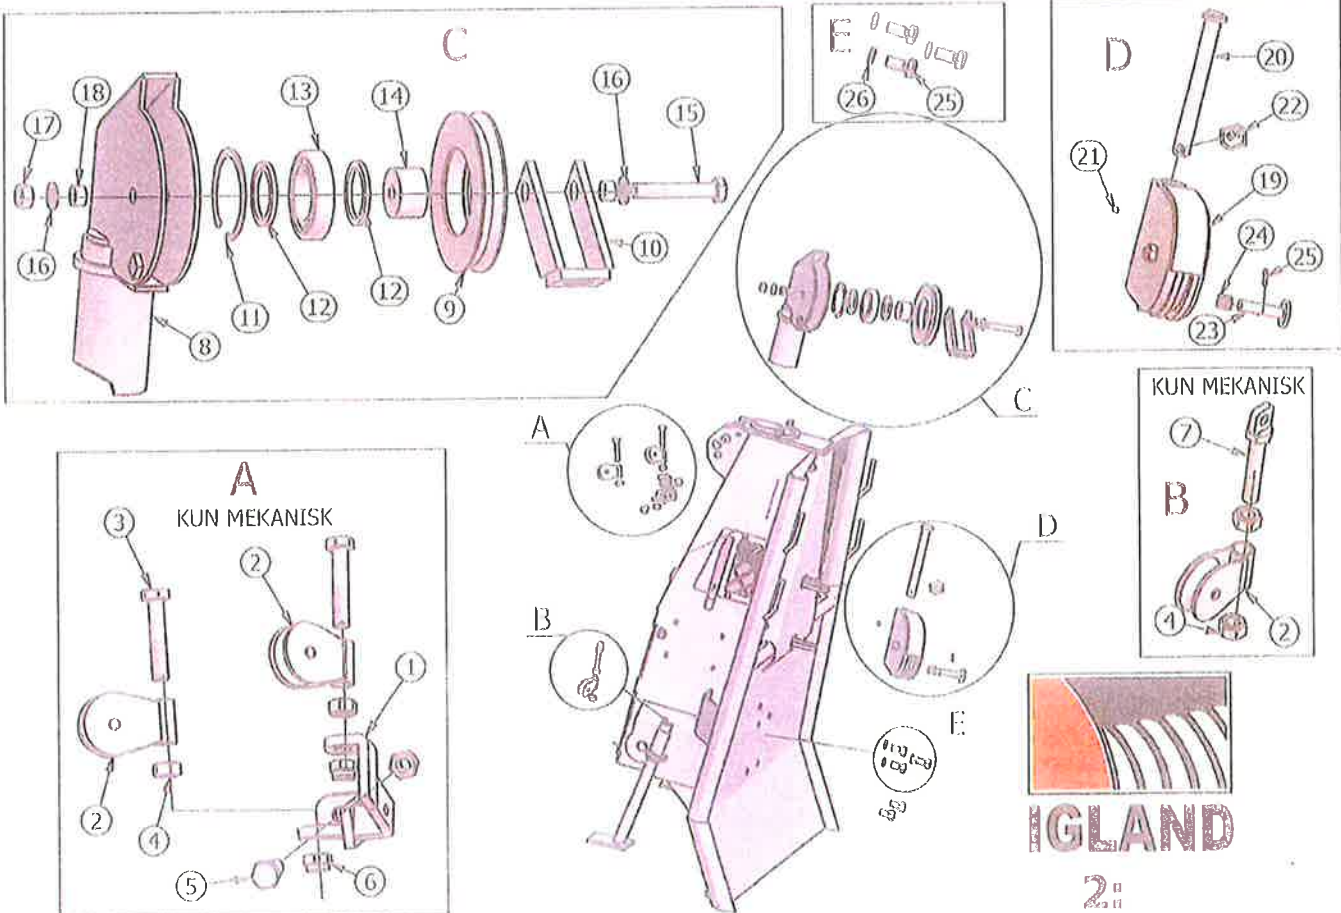

IGLAND

01-50-01

RESERVEDELSLISTE - SPARE PARTS LIST - ERSATZTEILLISTE

Pos	Art No	No	Beskrivelse	Description	Bezeichnung
1		1	Chassis		
2		1	Frontdeksel	Frontdeksel Vinsj 55A	
3		1	Lokk		
4		4	Bolt M10x20	Hex-Head Bolt	
5		1	Bolt M8x40	Hex-Head Bolt	
6		1	Skive Ø8	Washer	
7		1	PTO Deksel		
8	012231	4	Mutter M10	Hex Nut	
9		1	Sideskjerm (kun mekanisk)		
10		4	Bolt M8x12	Hex-Head Bolt	
11		1	Deksel (kun mekanisk)		
12		1	Sideskjerm (kun mekanisk)		
13	017403	1	Smærenippel	Lubricating Nipple, coned Type A	
14	163538	2	Parkeringsbein		
15		2	Låsepinne		
16		1	Bakdeksel		
17		8	Bolt M12x25	Hex-Head Bolt	
18		4	Skive Ø12	Washer	
19	021320	2	Trekstagsbolter kat 1-2		
20	021004	3	Orepinne		
21	020177	1	Toppstagsbolt kat 2		
22	027210	1	Trykkfjær		
23		1	Mutter M8 nyloc	Hex Nut	

16-50-01

RESERVEDELSLISTE - SPARE PARTS LIST - ERSATZTEILLISTE

Pos	Art No.	No	Beskrivelse	Description	Bezeichnung
1		1	Brakett for snorutlasing		
2		3	Trinsehjul		
3		2	Bolt M12x60	Hex-Head Bolt	
4	012277	6	Mutter	Hex Nut	
5	012843	1	Bolt	Hex-Head Bolt	
6	012270	3	Mutter	Hex Nut	
7		1	Feste for trinsehjul		
8		1	Toppblokk u/innhold		
9		1	Trinsehjul		
10		1	Wirestyring		
11	026920	2	Segring Ø100x3	Spring Retaining Ring	
12	180256	4	Ulføringsring		
13	026036	2	SKF lager 2RS 1621		
14	180257	2	Foring		
15		1	Bolt M16x100	Hex-Head Bolt	
16	012354	2	Skive	Washer	
17	012357	2	Mutter	Hex Nut	
18	158367	2	Hylse		
19		1	Inntreksblokk m/ innhold		
20		1	Opplagringsbolt		
21	017403	1	Smørnippel	Lubricating Nipple, coned Type A	
22	021005	1	Orepinne		
23		1	Bolt for wirestop		
24		1	Fjer	WIRE SPRINGS	
25		1	Spennhylse	Spring-Type Straight Pin	
25	012924	5	Bolt	Hex-Head Bolt	
26	012355	5	Sprengskive	Spring Washer	