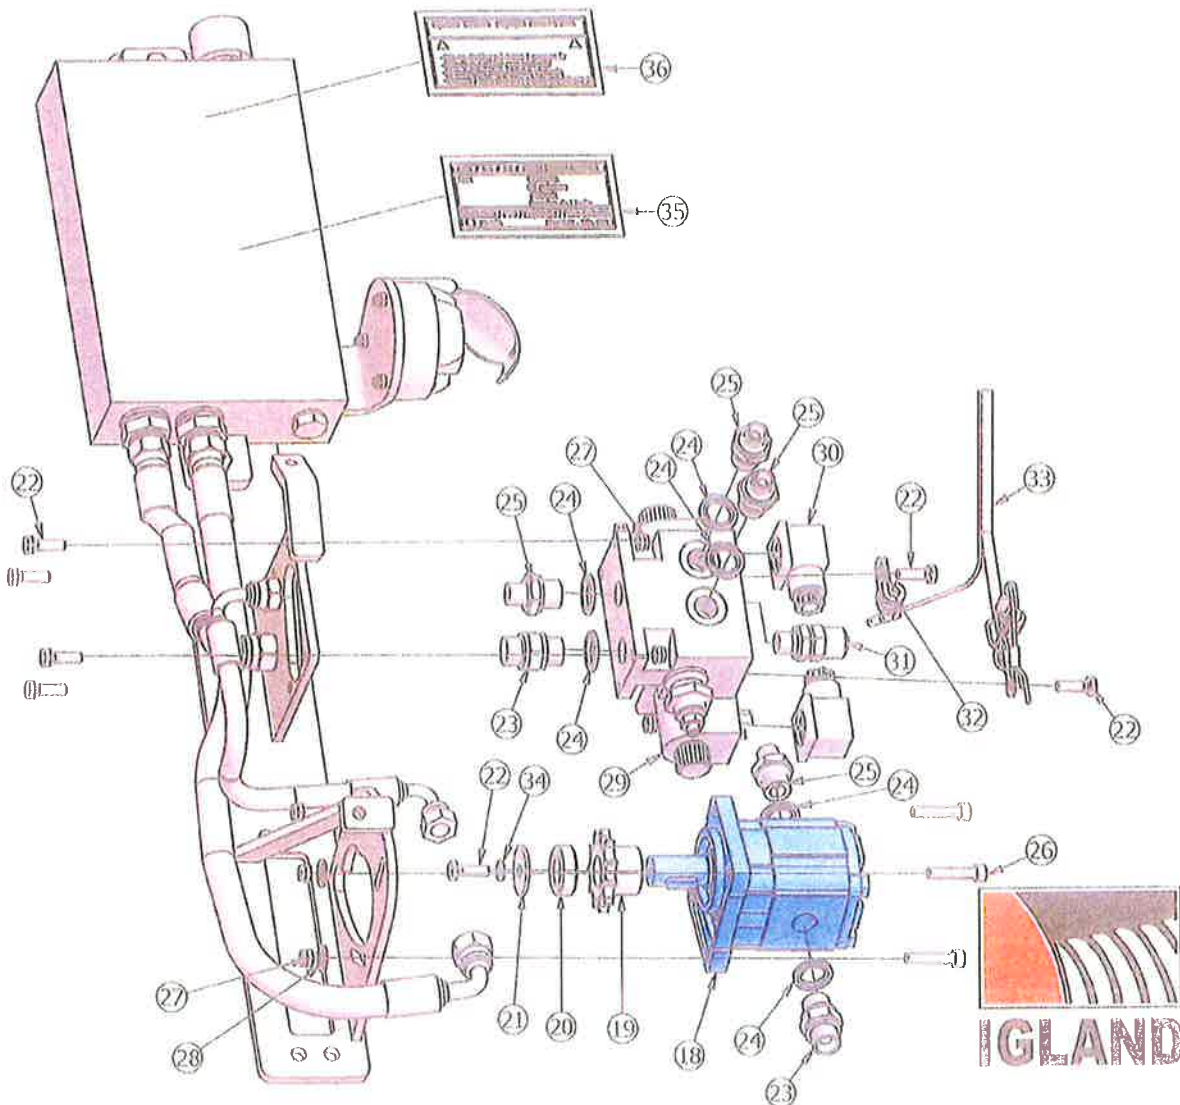

01-50-33 LHP OPTION

RESERVEDELSLISTE - SPARE PARTS LIST - ERSATZTEILLISTE					
Pos	Art No	No	Beskrivelse	Description	Bezeichnung
1	153570	1	Kjedehjul		
2	015544	2	Bolt		
3	208118	1	Kjede pumpe		
4	208100	1	Kjedelås		
5	208101	1	Halvledd		
6	012763	3	Bolt	Hex-Head Bolt	
7	012198	3	Mutter	Hex Nut	
8		1			
9		1			
10	012805	2	Bolt	Hex-Head Bolt	
11	012231	2	Mutter	Hex Nut	
12	012119	4	Skive	Washer	
13	012760	2	Bolt	Hex-Head Bolt	
14		1			
15	059998-4	1			

01-50-33 LHP OPTION

RESERVEDELSLISTE - SPARE PARTS LIST - ERSATZTEILLISTE

Pos	Art No	No	Beskrivelse	Description	Bezeichnung
18	003018	1	Oljepumpe		
19	062322	1	Kjedehjul		
20	164028	1	Avstandshylse		
21	012113	1	Skive		
22	012680	7	Bolt	Hex-Head Bolt	
23	048009	2	Nippel		
24	047142	6	Skive m/ gumnipakning		
25	048004	4	Nippel		
26	015838	3	Bolt	Cylinder Head Cap Screw	
27	012118	7	Mutter	Hex Nut	
28	012119	2	Skive	Washer	
29	090130	1	Elektroventil		
30	090276	2	Strømfilkobling		
31	022110	1	Påfyllingsnippel / restnippel		
32	027555	1	Strømkabelholder		
33		1	Strømkabel komplett		
34	012115	1	Skive	Washer	
35	391828	1	Klebmerke		
36	391929	1	Klebmerke		