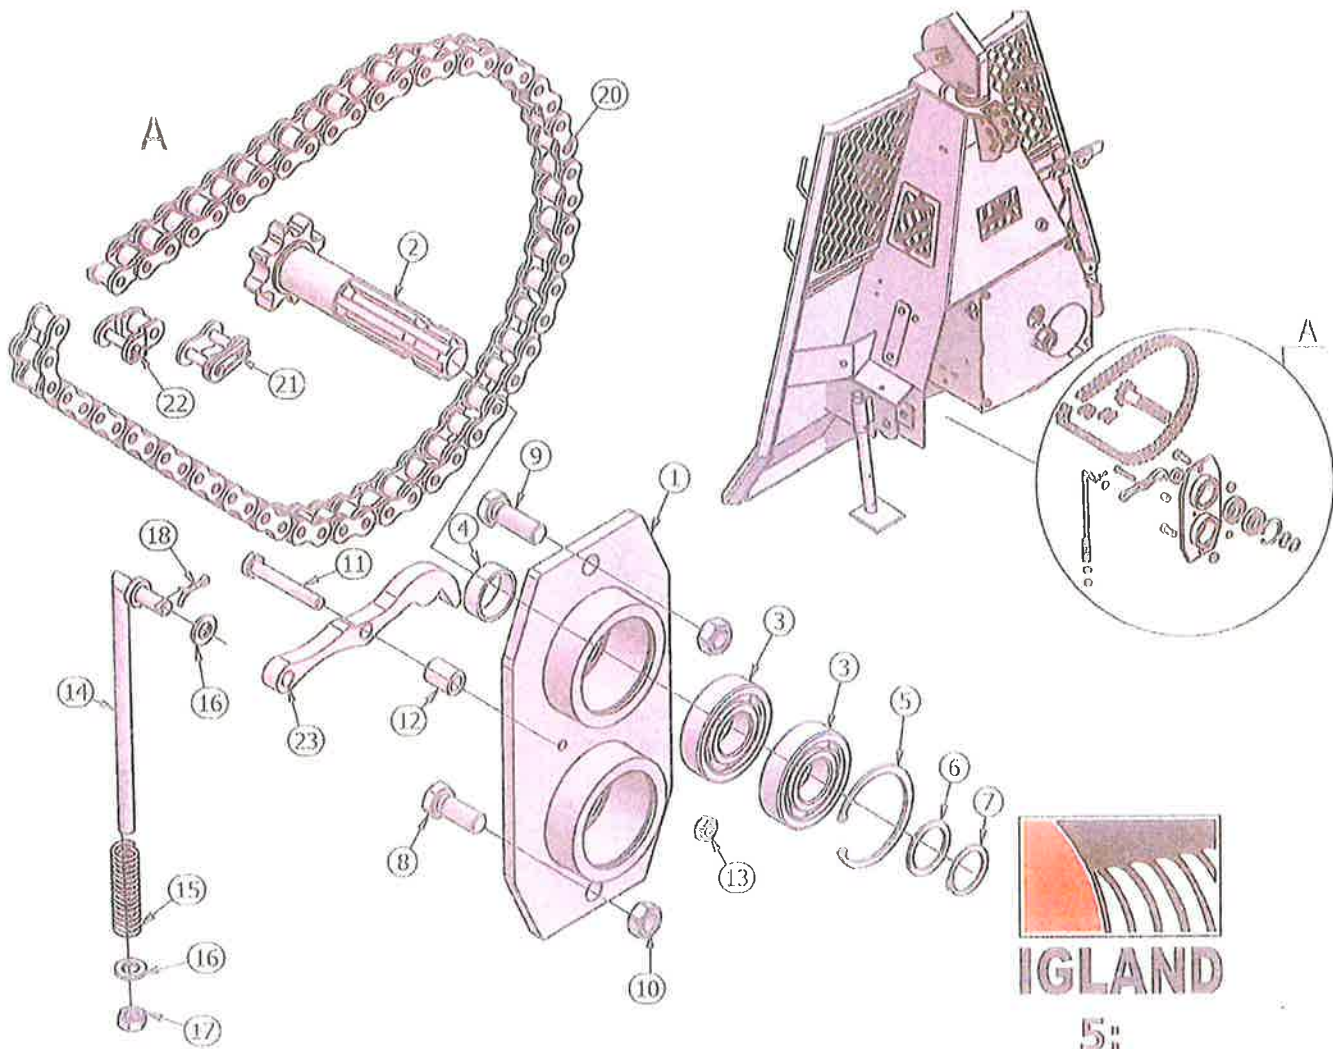

01-50-01

RESERVEDELSLISTE - SPARE PARTS LIST - ERSATZTEILLISTE

Pos	Art No	No	Beskrivelse	Description	Bezeichnung
1		1	Brakett		
2	153566	1	Rillefapp m/kjedehjul		
3	026063	2	Lager SKF 6307 2RS1		
4		1	Avstandshylse		
5	026909	1	Segring	Spring Retaining Ring	
6		1	Shims	Shim Ring	
7	026719	1	Segring	Spring Retaining Ring	
8	012325	1	Bolt	Hex-Head Bolt	
9	012326	1	Bolt	Hex-Head Bolt	
10	012357	2	Mutter	Hex Nut	
11		1	Bolt M10x70	Hex-Head Bolt	
12		1	Avstandshylse		
13	012237	1	Mutter	Hex Nut	
14		1	Stag for kjedestrammer		
15	158099	1	Fjær		
16	012274	1	Skive	Washer	
17	012277	1	Mutter	Hex Nut	
18		1	Saksesplint	Split Pin	
20		1	Kjede 1' 58 ledd		
21	070397	1	Kjedelås 1"		
22	070398	1	Halvledd 1"		
23		1	Strammesko